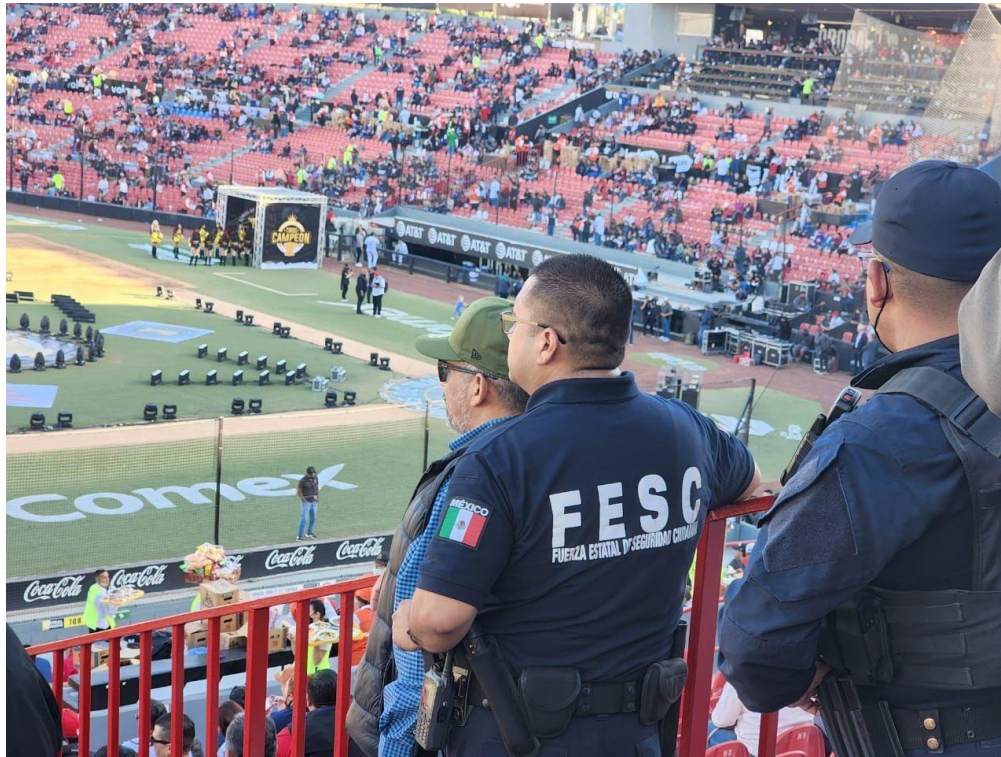

INSTALAN EL CENTRO DE COMANDO DE INCIDENTES EN EVENTOS DEPORTIVOS

*Lo conforman la SSCBC, las direcciones de Protección Civil Estatal y Municipal, los cuerpos de emergencia y la SSPCM.

TIJUANA.- Con la finalidad de brindar seguridad a las familias que acuden a actividades enfocadas al deporte, fue instalado el Centro de Comando de Incidentes en Eventos Deportivos del Estado de Baja California, en el que los tres niveles de Gobierno se unen para proteger al aficionado, encabezados por la Secretaría de Seguridad Ciudadana del Estado (SSCBC).

Cabe destacar que este grupo coordinado se estableció el pasado mes de marzo en una mesa de análisis sobre los riesgos que podrían correr las familias ante una situación de crisis, basándose en las riñas registradas en el estadio 'La Corregidora', en Querétaro, ocurridas en ese mismo mes.

Fue por ello que el Centro de Comando de Incidentes en Eventos Deportivos que encabeza la SSCBC, comenzó funciones coordinadas durante la inauguración de

la temporada 2022 del club de béisbol 'Toros de Tijuana', evento al que acudieron más de 14 mil personas, entre ellos niñas y niños, así como adultos mayores.

De dicho grupo de policías de la FESC, cinco se concentraron al interior y exterior del referido Estadio, y otro grupo se coordinó con la Dirección de Tránsito Municipal de la Secretaría de Seguridad y Protección Ciudadana (SSPCM) para desahogar las vialidades congestionadas por tráfico lento.